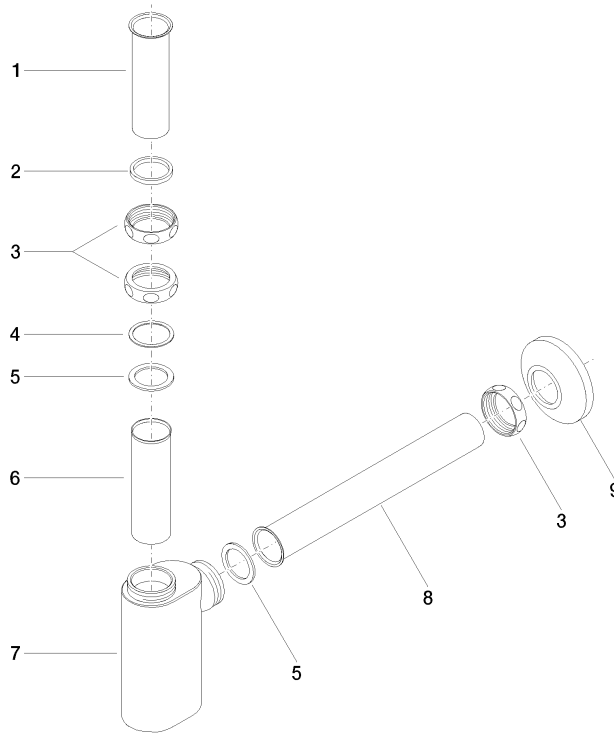

10 040 970

- Roseta Ø 80 mm

	Champagne (Oro 22k)	10 040 970-47
	Cromo	10 040 970-00
	Platino cepillado	10 040 970-06
	Platino	10 040 970-08
	Latón (Oro 23k)	10 040 970-09
	Dark Chrome	10 040 970-19
	Latón cepillado (Oro 23k)	10 040 970-28
	Champagne cepillado (Oro 22k)	10 040 970-46
	Dark Platinum cepillado	10 040 970-99

10 040 970

mm [inches]

10 040 970

Piezas para otros acabados pueden encontrarse aquí:
Cromo

Lista de piezas de recambios

N°	Número de artículo	Denominación	Cantidad de montaje	Plazo de entrega
1	09 28 23 005-47	Tubo Ø 32 x 0,75 x 110 mm - Champagne (Oro 22k)	1	30
2	09 14 05 017 90	sello	1	2
3	09 23 30 015-47	tuerca	3	30
4	09 28 10 003 90	anillo	1	2
5	09 14 05 016 90	Junta NBR 70 39,0 x 29,0 x 2,0 mm -	2	2
6	09 28 23 006 90	tubo	1	2
7	09 19 22 080-47	carcasa	1	30
8	09 28 23 002-47	tubo	1	30
9	90 27 01 015 00-47	roseta	1	-