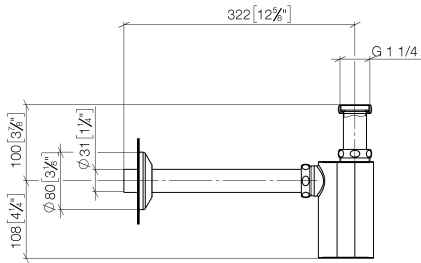

10 040 970

- Roseta Ø 80 mm

	Champagne (Oro 22k)	10 040 970-47
	Cromo	10 040 970-00
	Platino cepillado	10 040 970-06
	Platino	10 040 970-08
	Latón (Oro 23k)	10 040 970-09
	Dark Chrome	10 040 970-19
	Latón cepillado (Oro 23k)	10 040 970-28
	Champagne cepillado (Oro 22k)	10 040 970-46
	Dark Platinum cepillado	10 040 970-99

10 040 970

mm [inches]

10 040 970

Piezas para otros acabados pueden encontrarse aquí:
Cromo

Lista de piezas de recambios

N°	Número de artículo	Denominación	Cantidad de montaje	Plazo de entrega
1	09 28 23 005-47	Tubo Ø 32 x 0,75 x 110 mm - Champagne (Oro 22k)	1	30
2	09 14 05 017 90	sello	1	2
3	09 23 30 015-47	tuerca	3	30
4	09 28 10 003 90	anillo	1	2
5	09 14 05 016 90	Junta NBR 70 39,0 x 29,0 x 2,0 mm -	2	2
6	09 28 23 006 90	tubo	1	2
7	09 19 22 080-47	carcasa	1	30
8	09 28 23 002-47	tubo	1	30
9	90 27 01 015 00-47	roseta	1	-